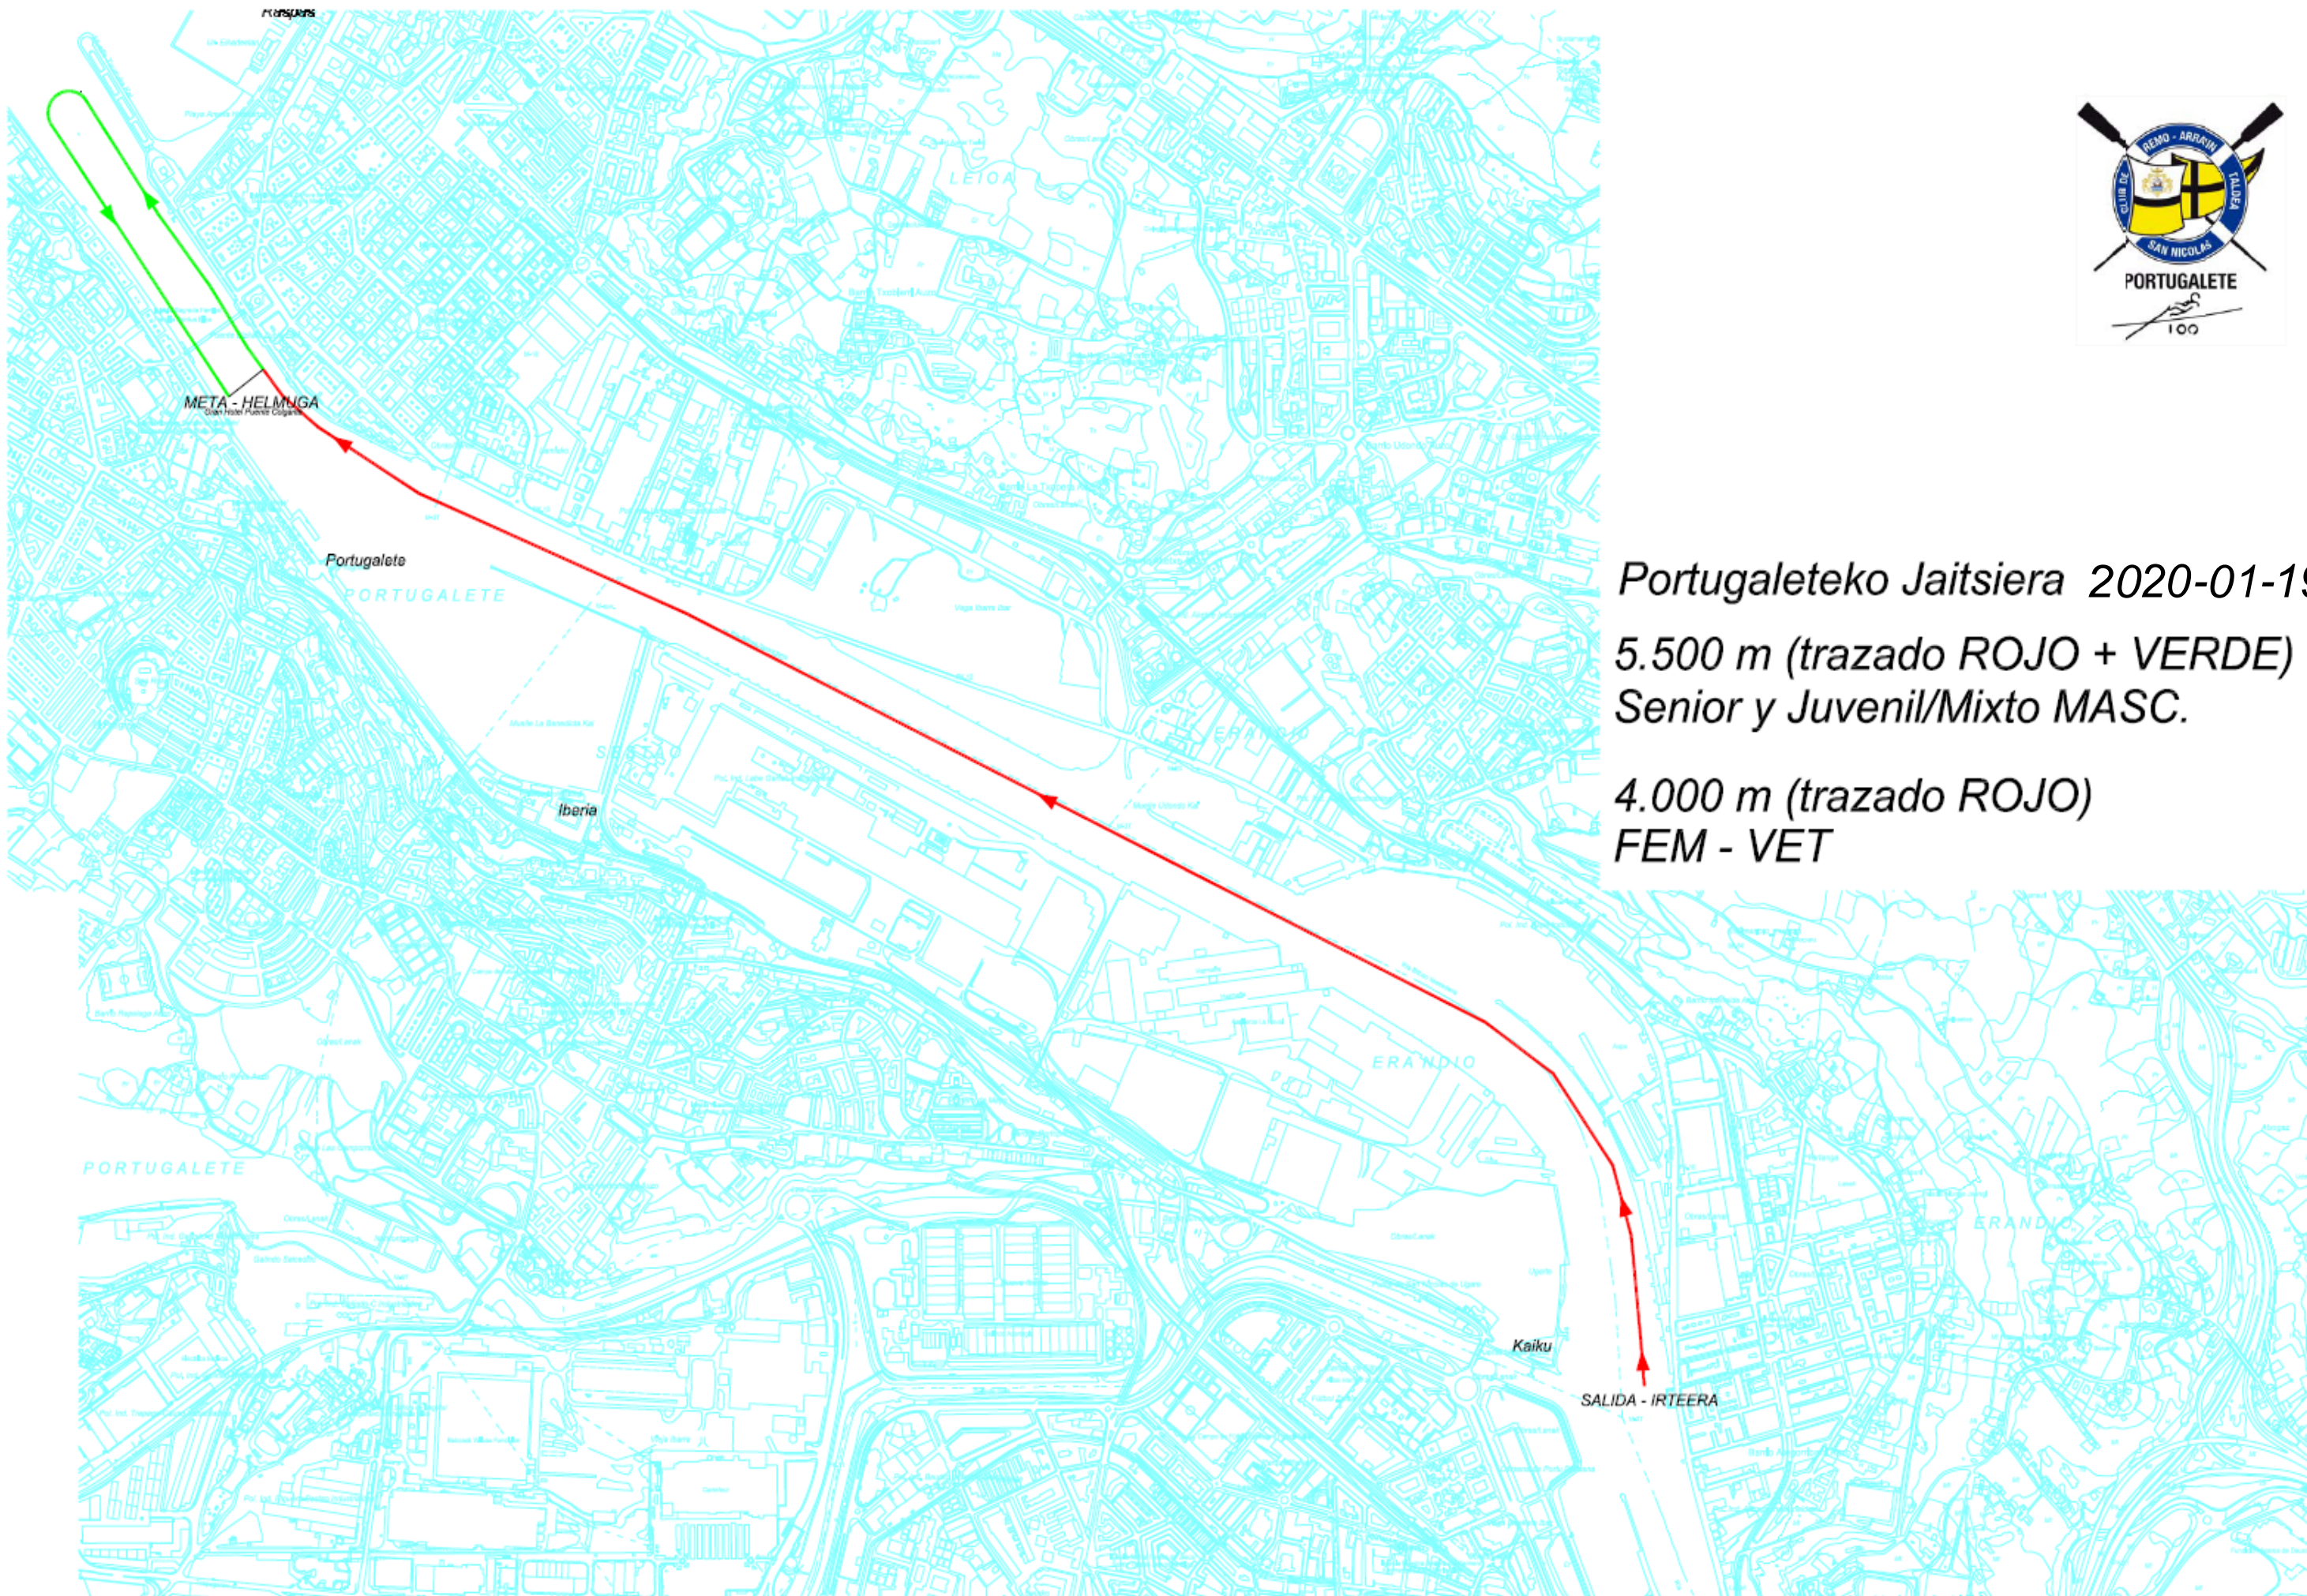

Portugaleteko Jaitsiera 2020-01-19

*5.500 m (trazado ROJO + VERDE)
Senior y Juvenil/Mixto MASC.*

*4.000 m (trazado ROJO)
FEM - VET*